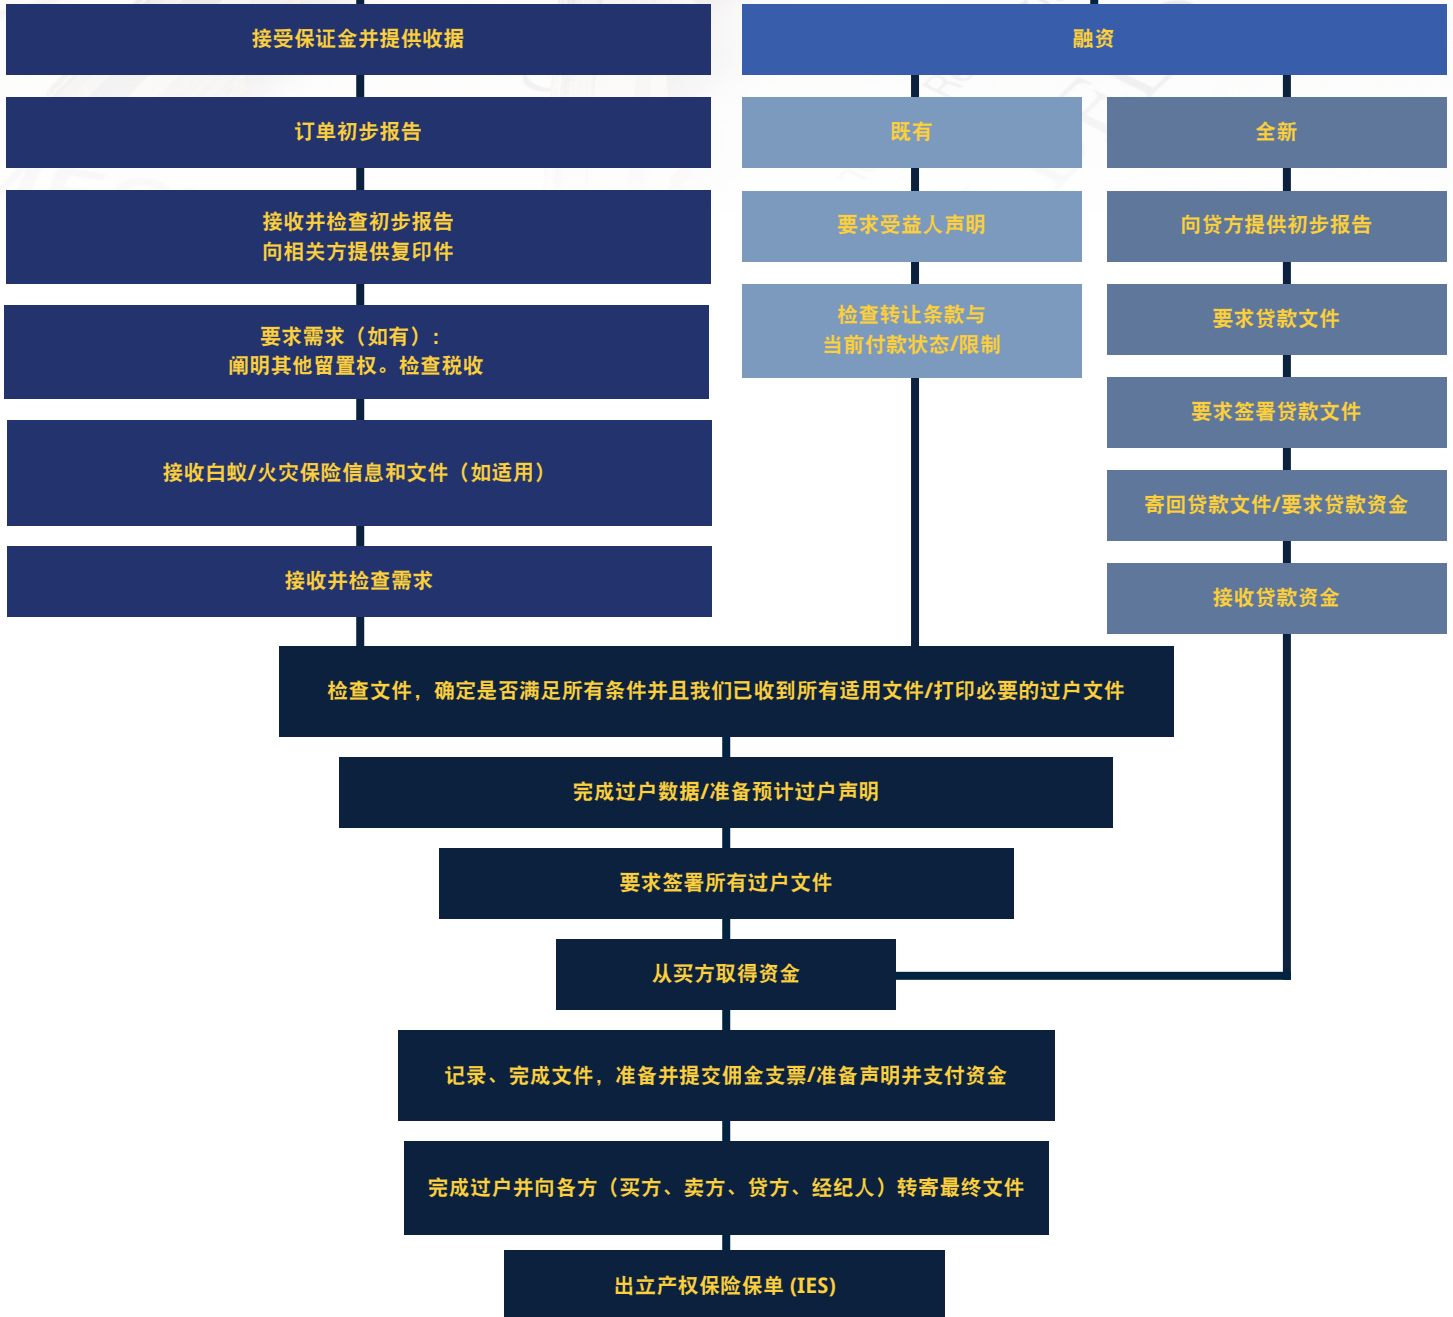

## 托管期限

订单已开启。准备托管指令、必要文件以及代理委托订单。转寄给相关方进行检查并执行，  
请注意：这一步或于托管开启时进行，或于过户时进行，取决于过户所在郡县的惯例。

无论何时何地，  
永远值得信赖。